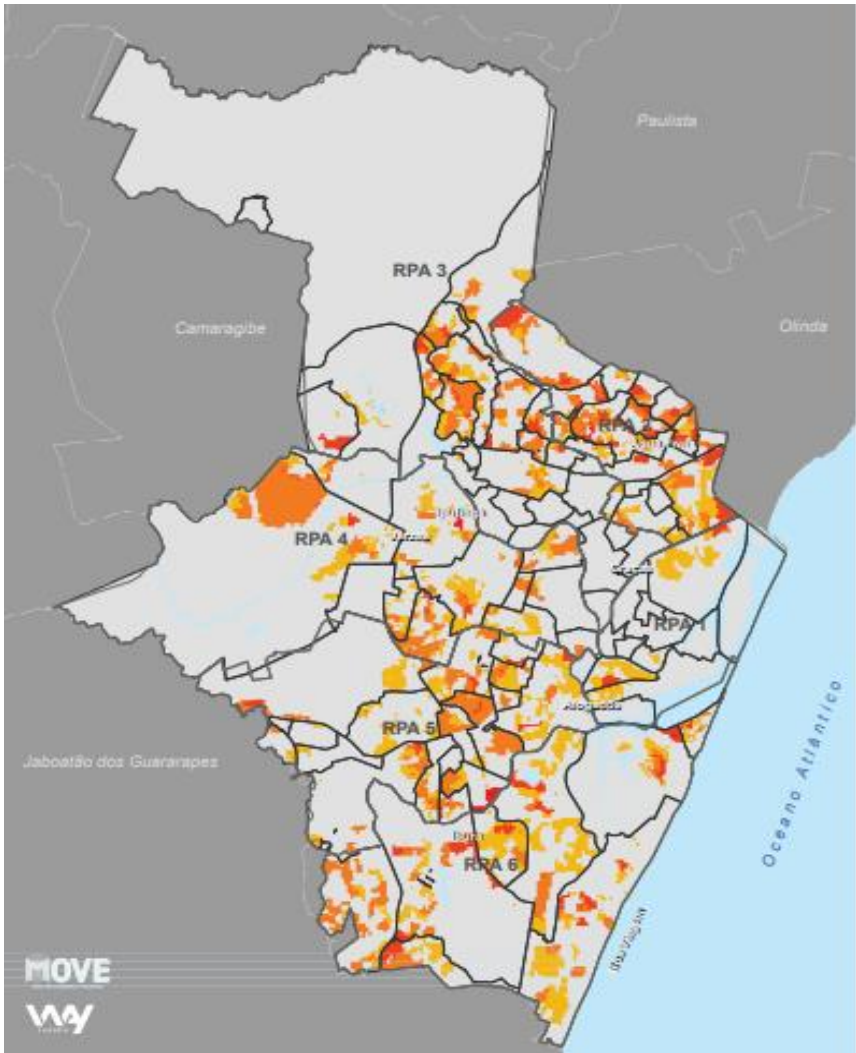

RECIFE
PREFEITURA DA CIDADE

DECREE RECOGNIZING THE CLIMATIC EMERGENCY OF RECIFE

MOTIVATION

CHALLENGES

ACTIONS

RECIFE
PREFEITURA DA CIDADE

THANKS!
EDNA MENEZES
SUSTAINABILITY GENERAL MANAGER
edna.menezes@recife.pe.gov.br